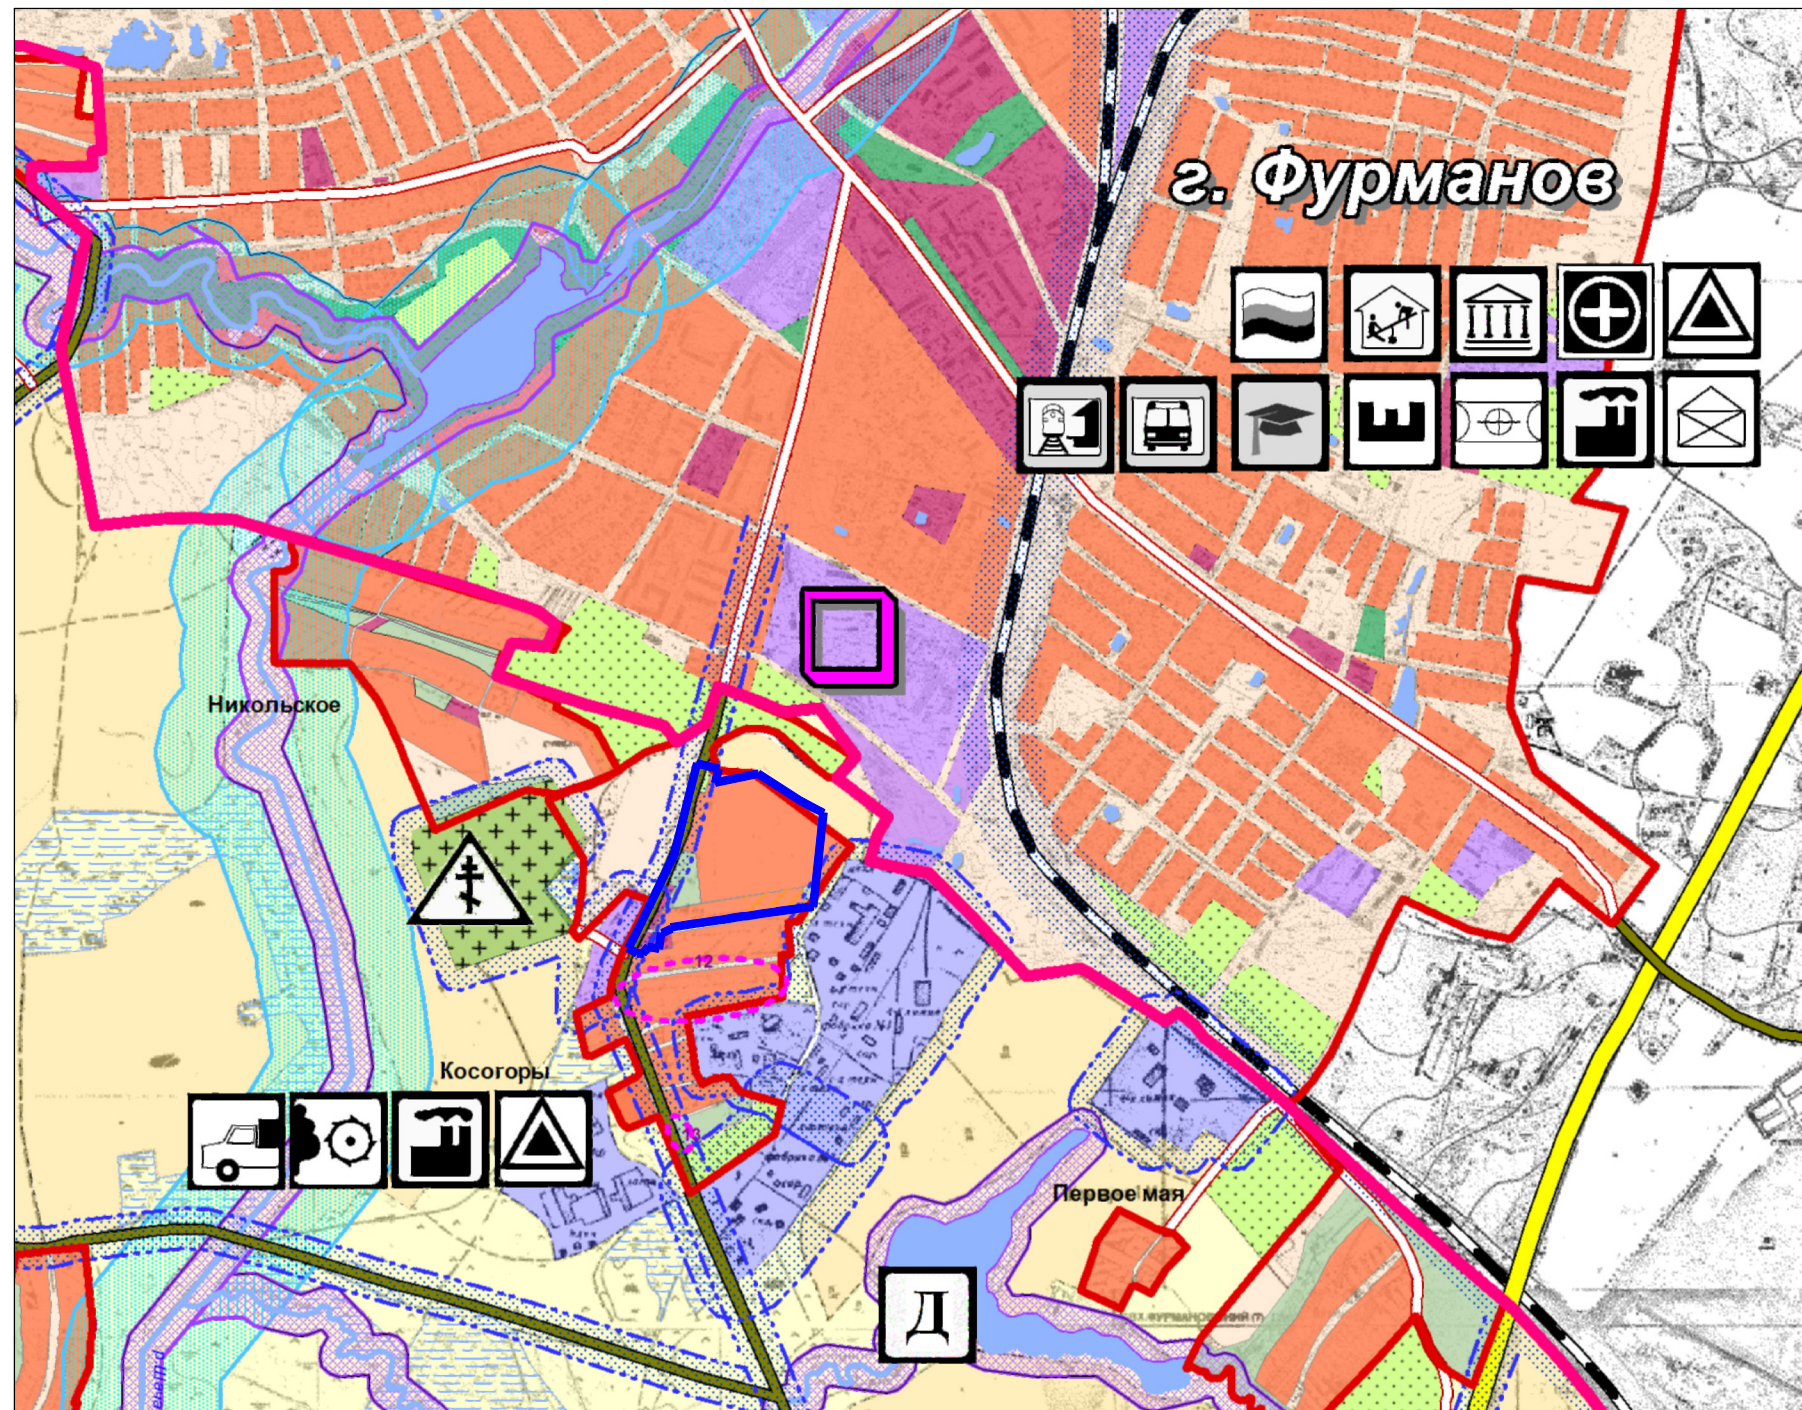

Схема расположения элемента планировочной структуры

Условные обозначения:

- Граница проектируемой территории
- Граница муниципального образования
- Граница населенных пунктов
- Жилая зона
- Земли лесного фонда

						//119П/18			
						Проект планировки и проект межевания территории жилой застройки в д. Косогоры Фурмановского района, в целях обеспечения инженерной инфраструктурой земельных участков для индивидуального жилищного строительства			
Изм.	Кол.	Лист	№ док	Подпись	Дата	Основная часть	стадия	лист	листов
Разработал		Межуева			11.18				
Проверил		Антипов			11.18				
ГИП		Антипов			11.18	Схема расположения элемента планировочной структуры	ООО СКБ "Проект" г. Иваново		
Н. контр.		Кручинина			11.18				